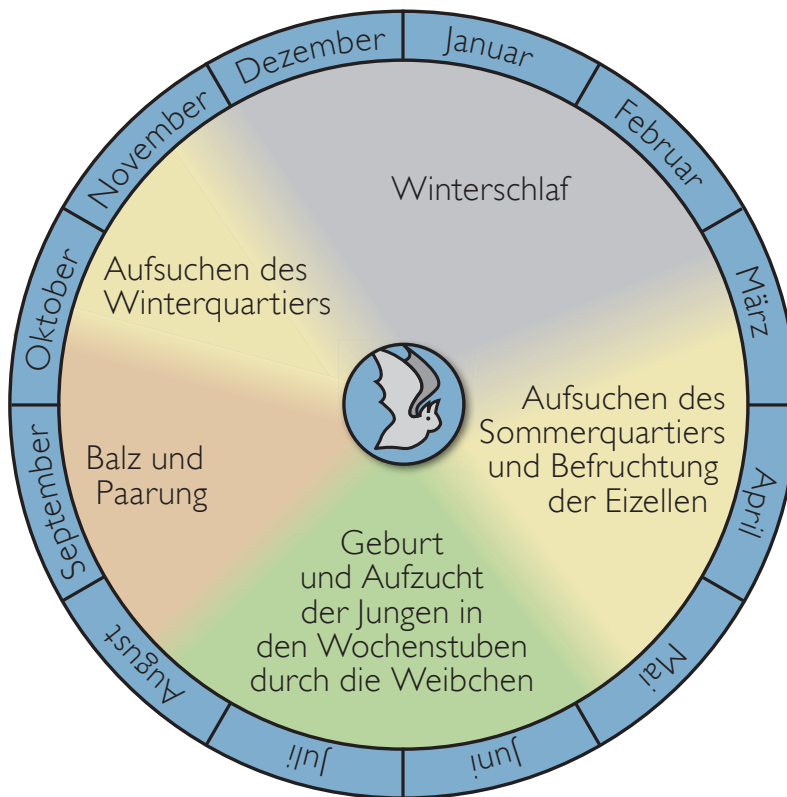

Fledermausarten im Siedlungsbereich in Baden-Württemberg

Art	Gebäudequartiere	Baumquartiere im Siedlungsbereich
Großer Abendsegler	x	x
Kleiner Abendsegler	(x)	x
Große Bartfledermaus	x	
Kleine Bartfledermaus	x	(x)
Bechsteinfledermaus	(x)	x
Breitflügelfledermaus	x	(x)
Braunes Langohr	x	x
Graues Langohr	x	(x)
Fransenfledermaus	x	x
Rauhautfledermaus	x	x
Großes Mausohr	x	x
Mopsfledermaus	x	
Mückenfledermaus	x	x
Nordfledermaus	x	
Wasserfledermaus	x	x
Weißbrandfledermaus	x	
Wimperfledermaus	x	
Zweifarbflödermaus	x	
Zwergfledermaus	x	x

(x) in geringem Umfang

Jahreszyklus bei heimischen Fledermäusen (Übersicht)

Schematische Übersicht zum Jahreszyklus bei heimischen Fledermäusen. Die Abgrenzungen zwischen den einzelnen Phasen können zeitlich zwischen den Arten und in unterschiedlichen Jahren deutlich variieren.